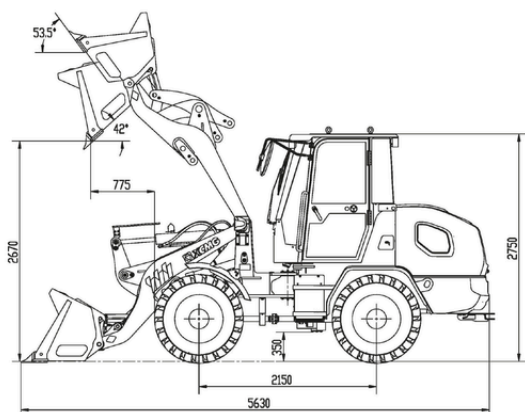

XC918-EV

PÁ CARREGADEIRA ELÉTRICA

21 96651-4064

▶ XC918-EV • PÁ CARREGADEIRA ELÉTRICA

Dimensões

L1	Balanço frontal	1450mm	H1	Altura da cabine	3170mm
L2	Distância entre primeiro e segundo eixo	1950mm	H2	Altura da caçamba até o solo	2610mm
L3	Distância entre terceiro e quarto eixo	3200mm	H3	Altura da caçamba	1180mm
L4	Distância entre quinto e sexto eixo	1400mm	H	Altura total	3200mm
L5	Balanço traseiro	1600mm	Ba	Largura entre os eixos	2060mm
L6	Comprimento da caçamba	5600mm	Bb	Largura da cabine	2550mm
L	Comprimento total	9600mm	Bc	Largura total	2970mm

Parâmetros

Carga nominal	1800kg
Capacidade da caçamba	1,0m ³
Carga operacional	6500kg
Potência nominal	64kW
Altura de despejo	2670mm
Faixa de despejo	775mm
Distância mínima do solo	350mm
Ângulo de despejo	42°
Distância entre eixos	2150mm
Largura entre os eixos	1550mm
Força máxima de içamento	62kN
Ângulo de oscilação	10°
Tempo de ciclo total	9.7s
Raio mínimo de giro (centro do pneu)	37000mm
Especificação do pneu	1.6/70-20
Ângulo de direção	+/-40°
Dimensões (CxLxA)	5630x2060x2750mm
Velocidade de deslocamento	0-20km/h
Voltagem da bateria	579.6V
Potência da bateria	173Ah