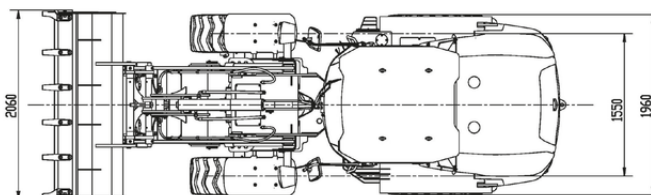

XC918-EV

PÁ CARREGADEIRA ELÉTRICA

21 96651-4064

▶ XC918-EV • PÁ CARREGADEIRA ELÉTRICA

Dimensões

L1	Balanço frontal	1450mm	H1	Altura da cabine	3170mm
L2	Distância entre primeiro e segundo eixo	1950mm	H2	Altura da caçamba até o solo	2610mm
L3	Distância entre terceiro e quarto eixo	3200mm	H3	Altura da caçamba	1180mm
L4	Distância entre quinto e sexto eixo	1400mm	H	Altura total	3200mm
L5	Balanço traseiro	1600mm	Ba	Largura entre os eixos	2060mm
L6	Comprimento da caçamba	5600mm	Bb	Largura da cabine	2550mm
L	Comprimento total	9600mm	Bc	Largura total	2970mm

Parâmetros

Carga nominal	1800kg
Capacidade da caçamba	1,0m ³
Carga operacional	6500kg
Potência nominal	64kW
Altura de despejo	2670mm
Faixa de despejo	775mm
Distância mínima do solo	350mm
Ângulo de despejo	42°
Distância entre eixos	2150mm
Largura entre os eixos	1550mm
Força máxima de içamento	62kN
Ângulo de oscilação	10°
Tempo de ciclo total	9.7s
Raio mínimo de giro (centro do pneu)	37000mm
Especificação do pneu	1.6/70-20
Ângulo de direção	+/-40°
Dimensões (CxLxA)	5630x2060x2750mm
Velocidade de deslocamento	0-20km/h
Voltagem da bateria	579.6V
Potência da bateria	173Ah